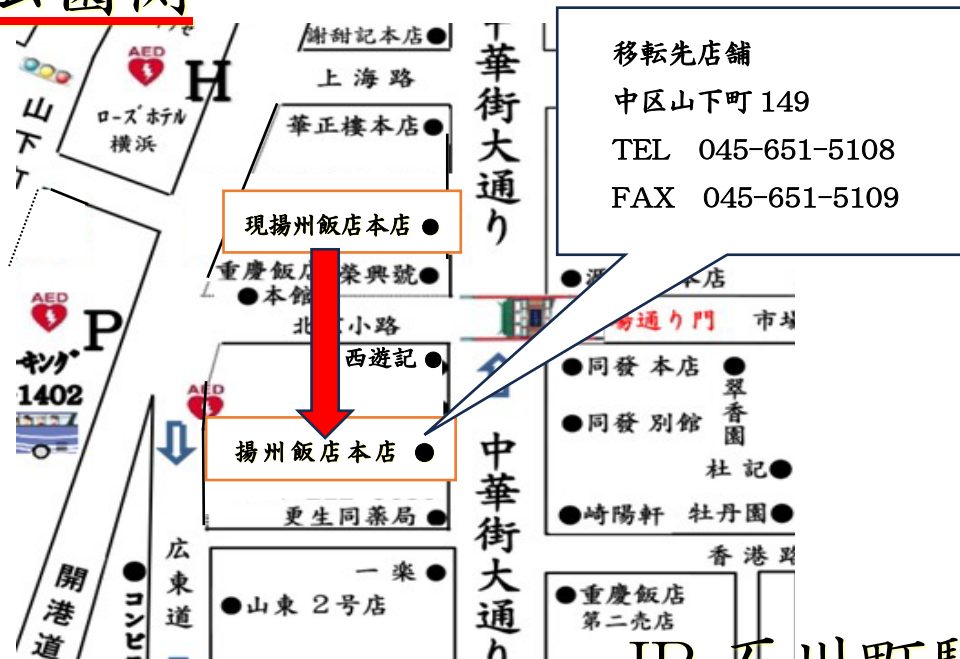

揚州飯店本店は、新しい環境で一層の努力を惜しまず、皆様にとってより良いサービス

ご提供できるよう精進して参ります。

移転後も変わらぬご愛顧を賜りますようお願い申し上げます。

何かご質問やご不明点がございましたら、どうぞお気軽にご連絡下さいませ。

山下公園側

移転先のご案内

移転先店舗  
中区山下町 149  
TEL 045-651-5108  
FAX 045-651-5109

JR 石川町駅側